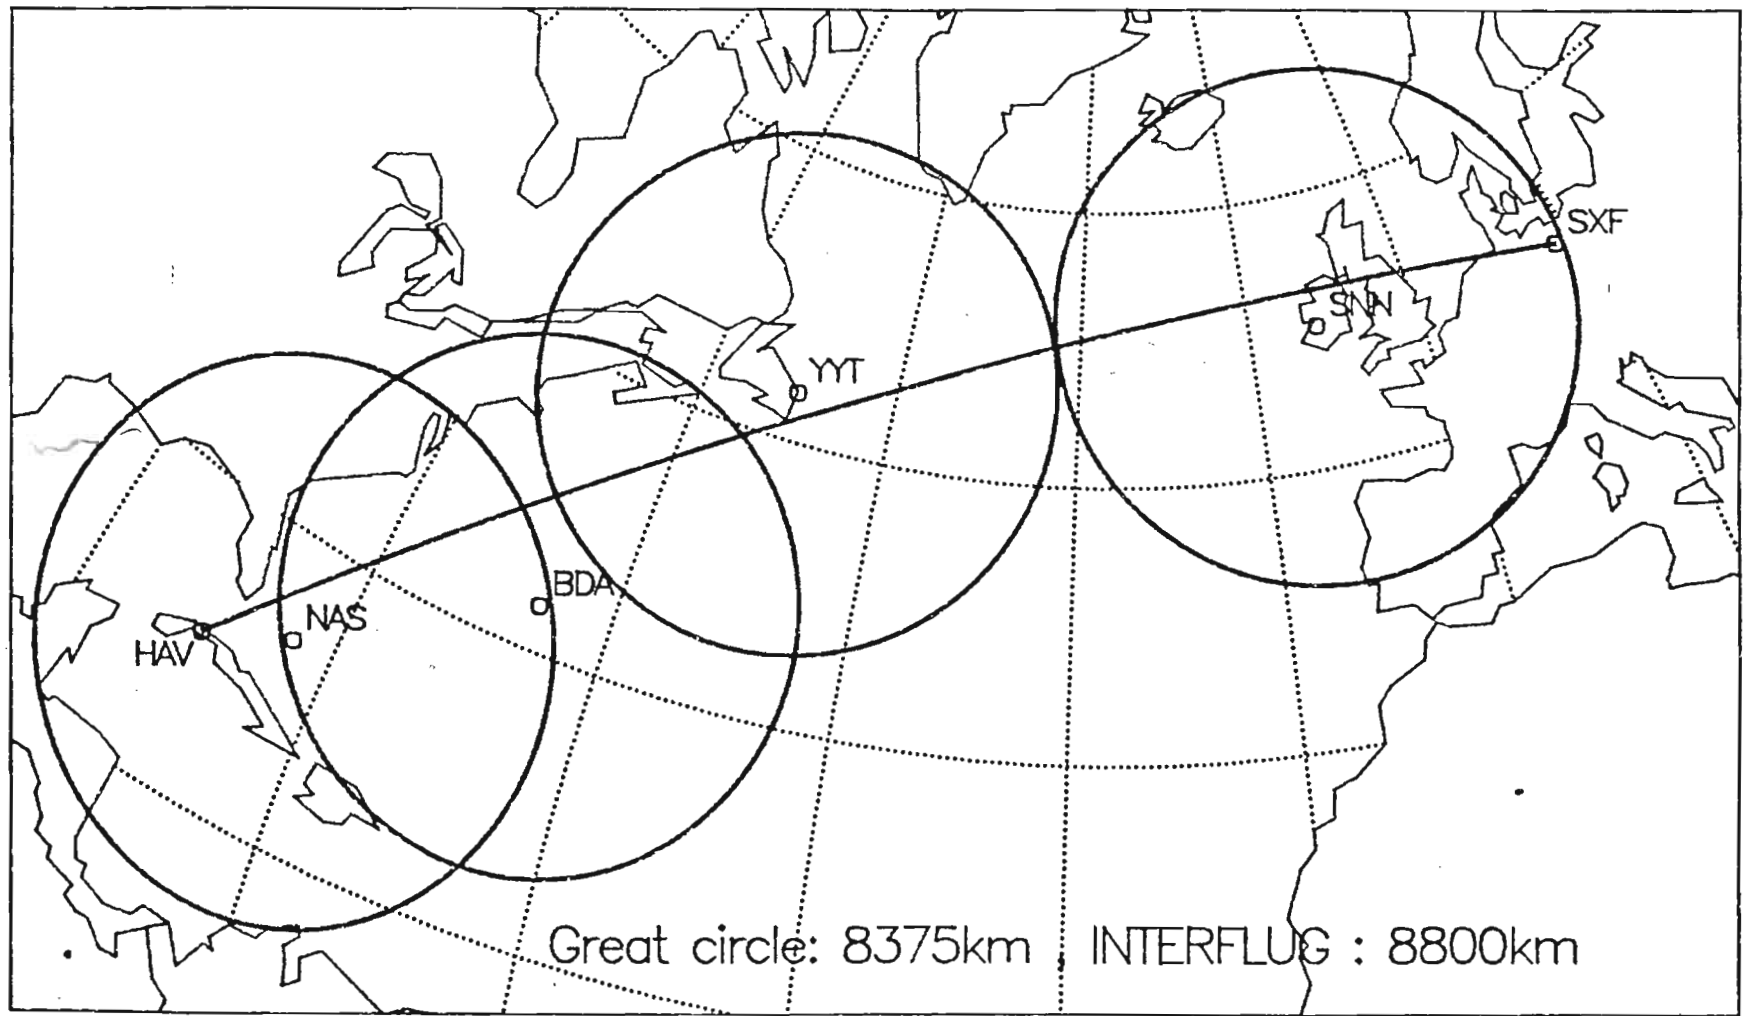

Berlin - Havana

Berlin – Havanna

90 min. diversion

Berlin - Havana

100 min. diversion

Berlin - Havana

120 min. diversion

A310-300 fuel burn

Berlin - Havana

12 hrs

218 passengers

51t fuel

234 kg per passenger

4.25t per hour