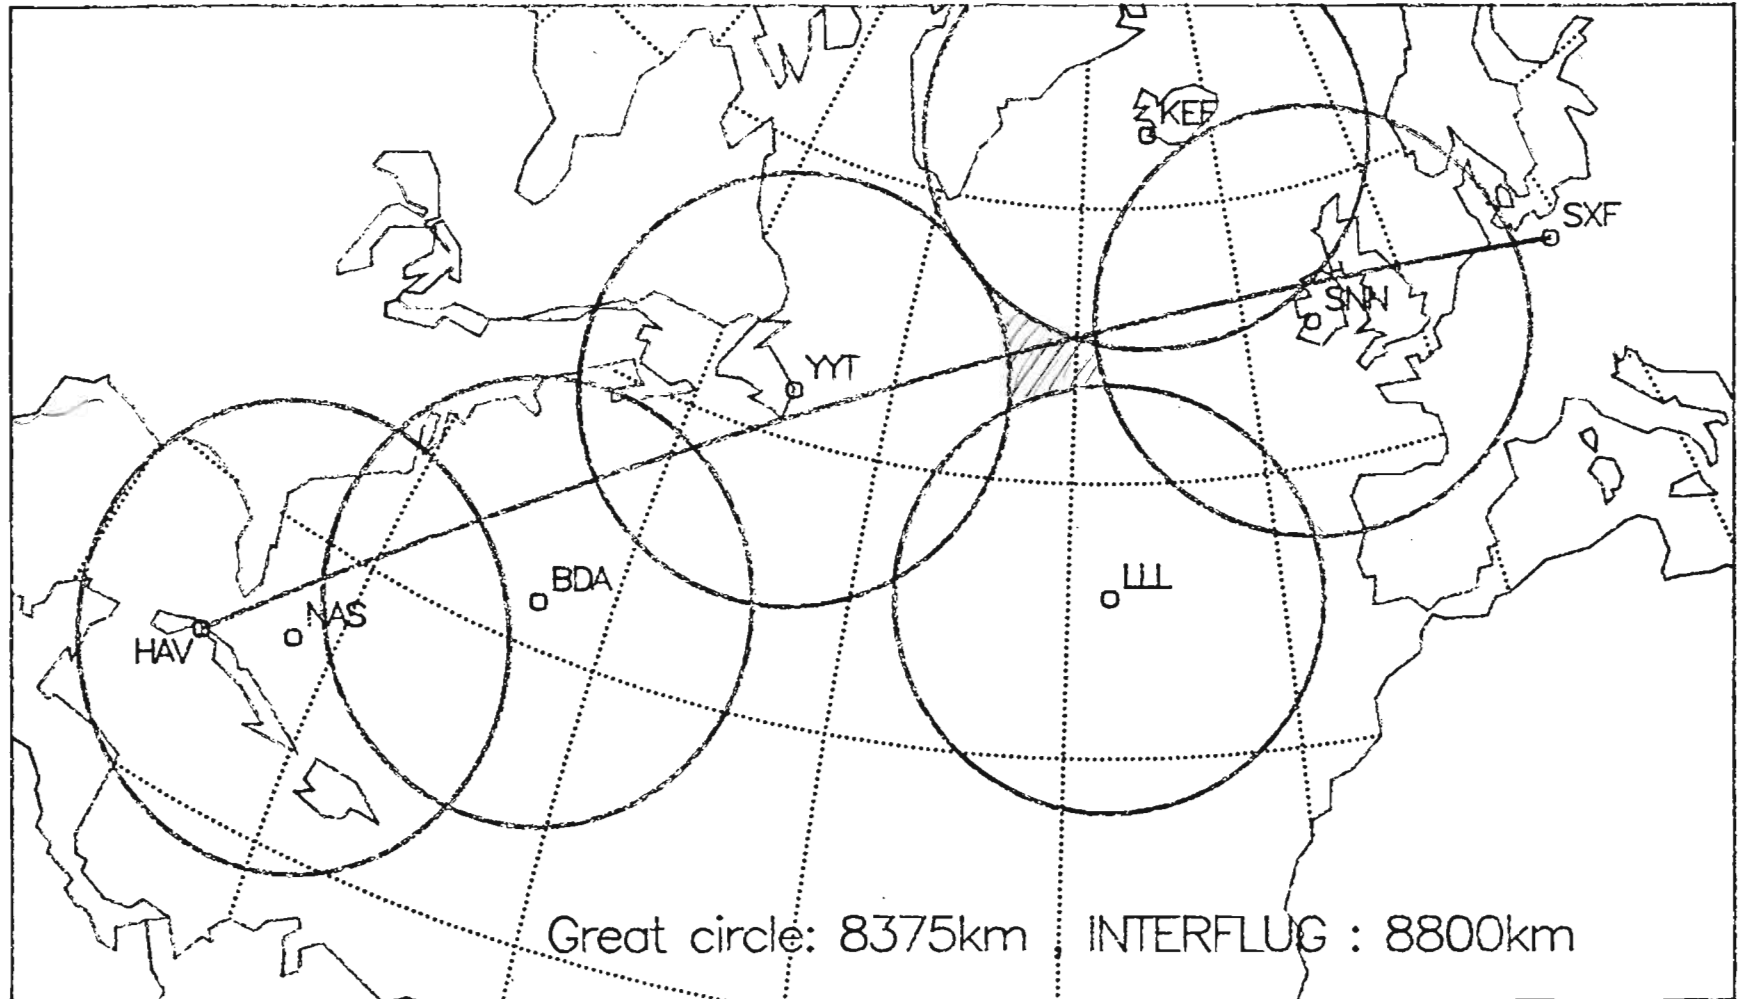

Berlin - Havana

Berlin – Havanna

90 min. diversion

Berlin - Havana

100 min. diversion

Berlin - Havana

120 min. diversion

A310-300 fuel burn

Berlin - Havana

12 hrs

218 passengers

51t fuel

234 kg per passenger

4.25t per hour