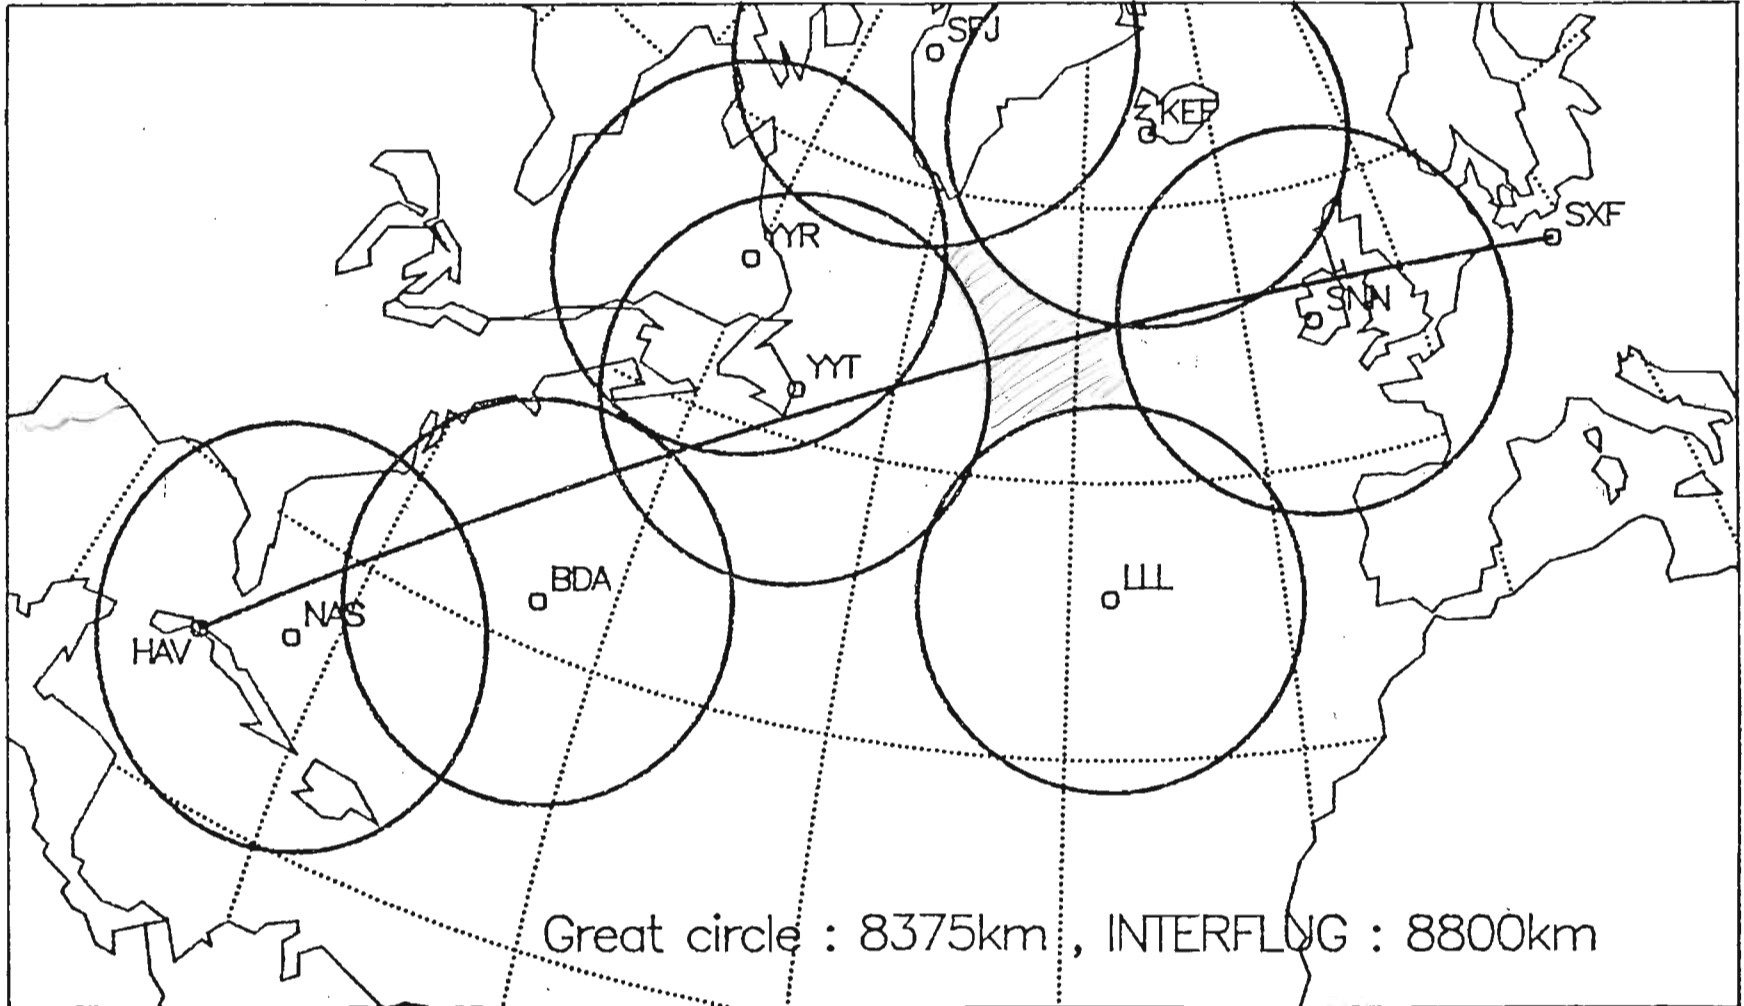

Berlin - Havana

Berlin – Havanna

90 min. diversion

Berlin - Havana

100 min. diversion

Berlin - Havana

120 min. diversion

A310-300 fuel burn

Berlin - Havana

12 hrs

218 passengers

51t fuel

234 kg per passenger

4.25t per hour