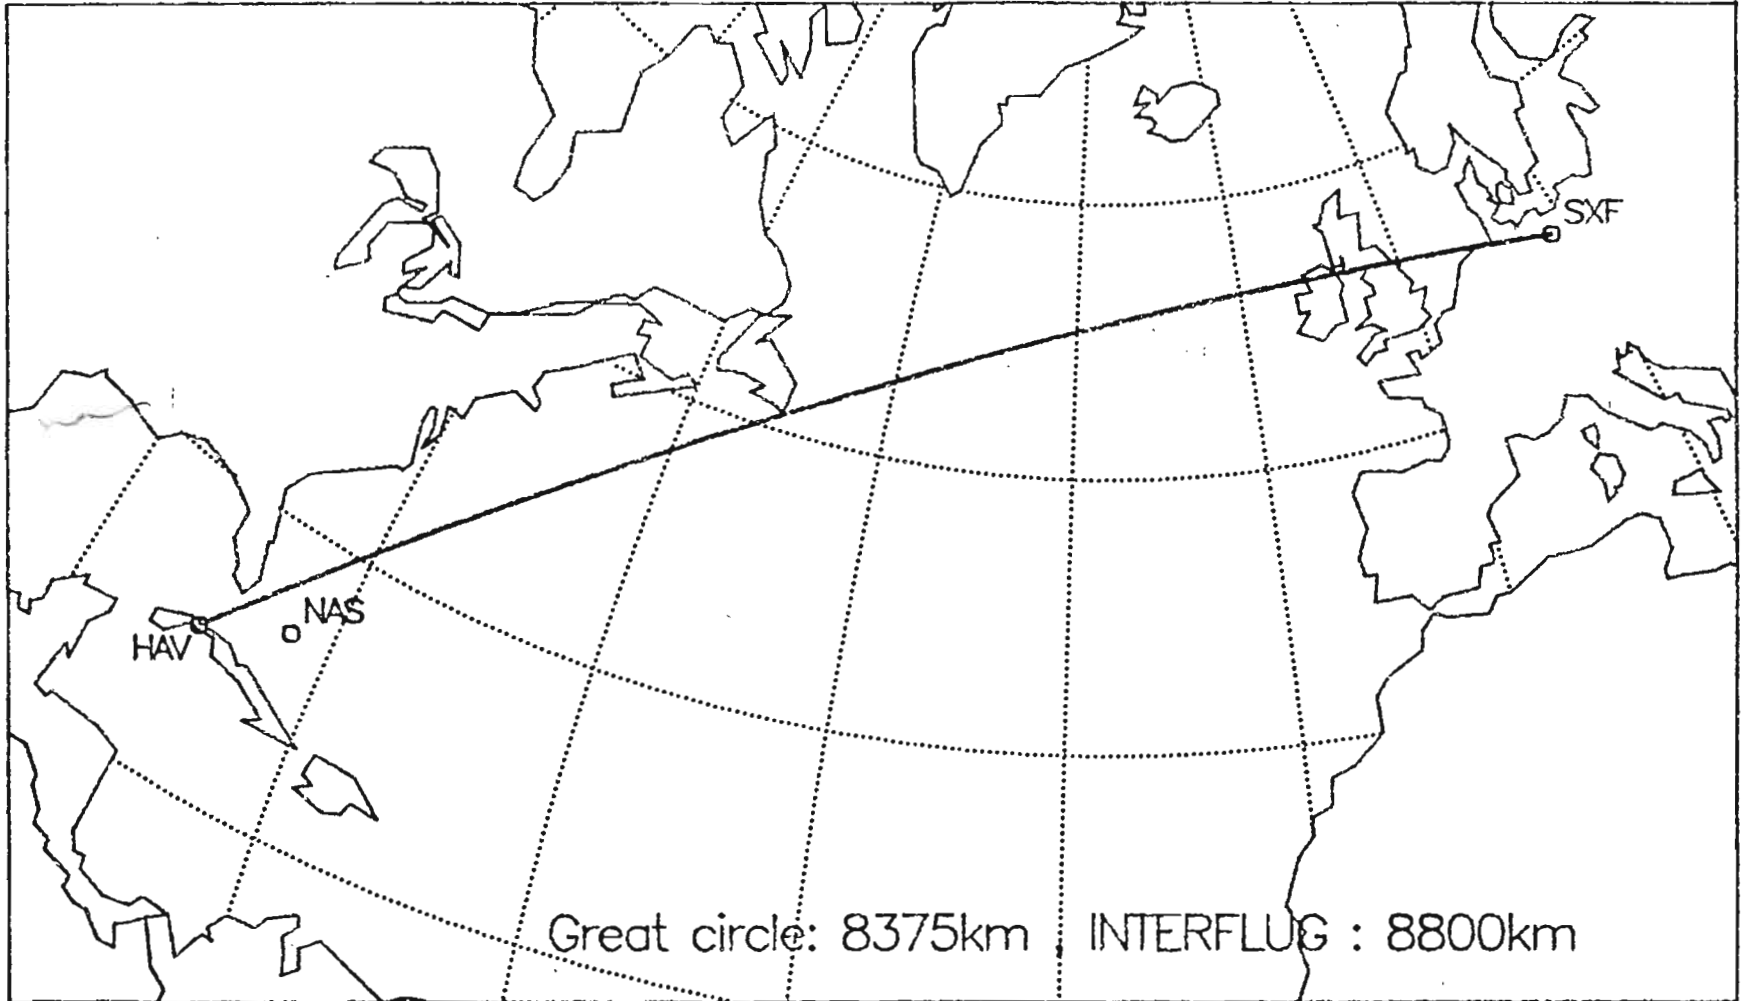

Berlin - Havana

Berlin – Havanna

90 min. diversion

Berlin - Havana

100 min. diversion

Berlin - Havana

120 min. diversion

A310-300 fuel burn

Berlin - Havana

12 hrs

218 passengers

51t fuel

234 kg per passenger

4.25t per hour